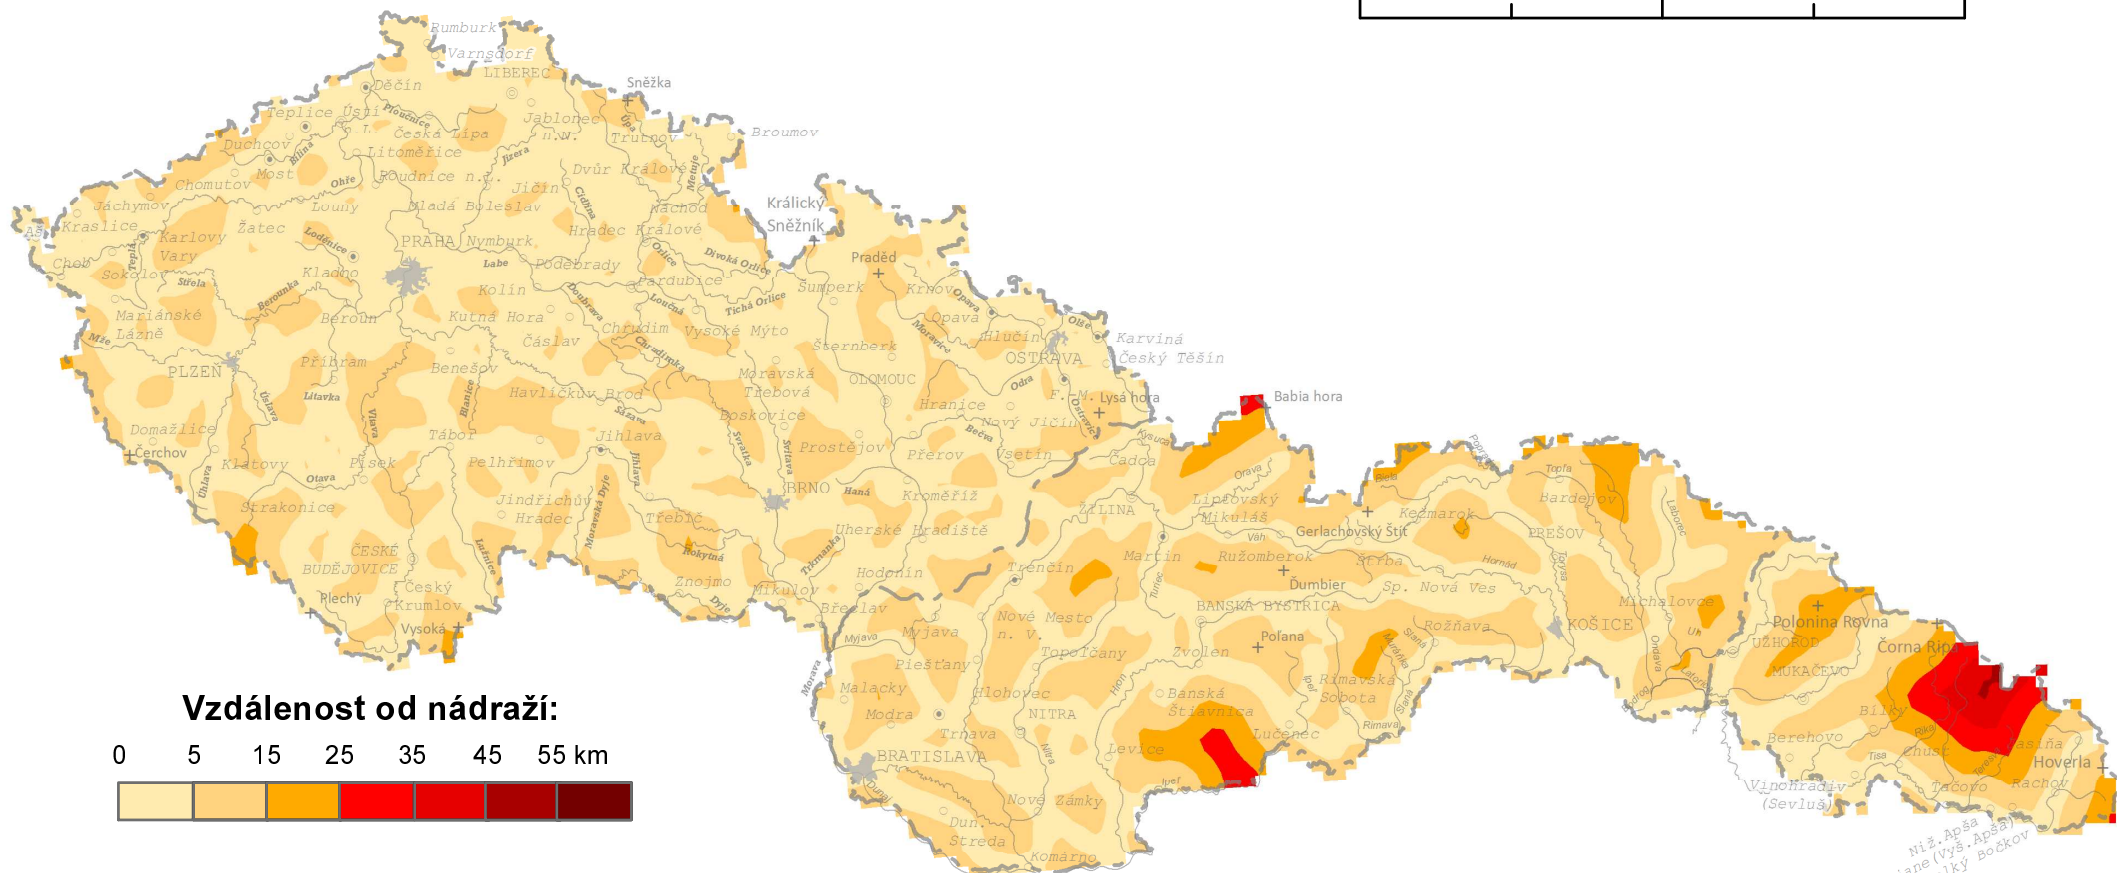

# IZOCHRONY

(vzdálenost od železniční stanice)

Vzdálenost od nádraží:

## Vybrané obce ČR, SR, UA

- 1 000 - 50 000 obyv.
- 50 001 - 70 000
- ⊙ 70 001 - 120 000
- ⊕ obce nad 120 000 obyv.
- + významné hory
- ~~~~~ vybrané řeky
- — hranice dnešních admin. jednotek