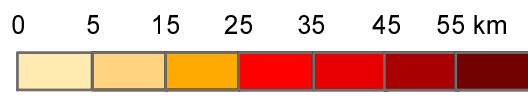

## Vybrané obce ČR, SR, UA

- 1 000 - 50 000 obyv.
- 50 001 - 70 000
- ⊙ 70 001 - 120 000
- ⊕ obce nad 120 000 obyv.
- + významné hory
- ~~~~~ vybrané řeky
- — hranice dnešních admin. jednotek